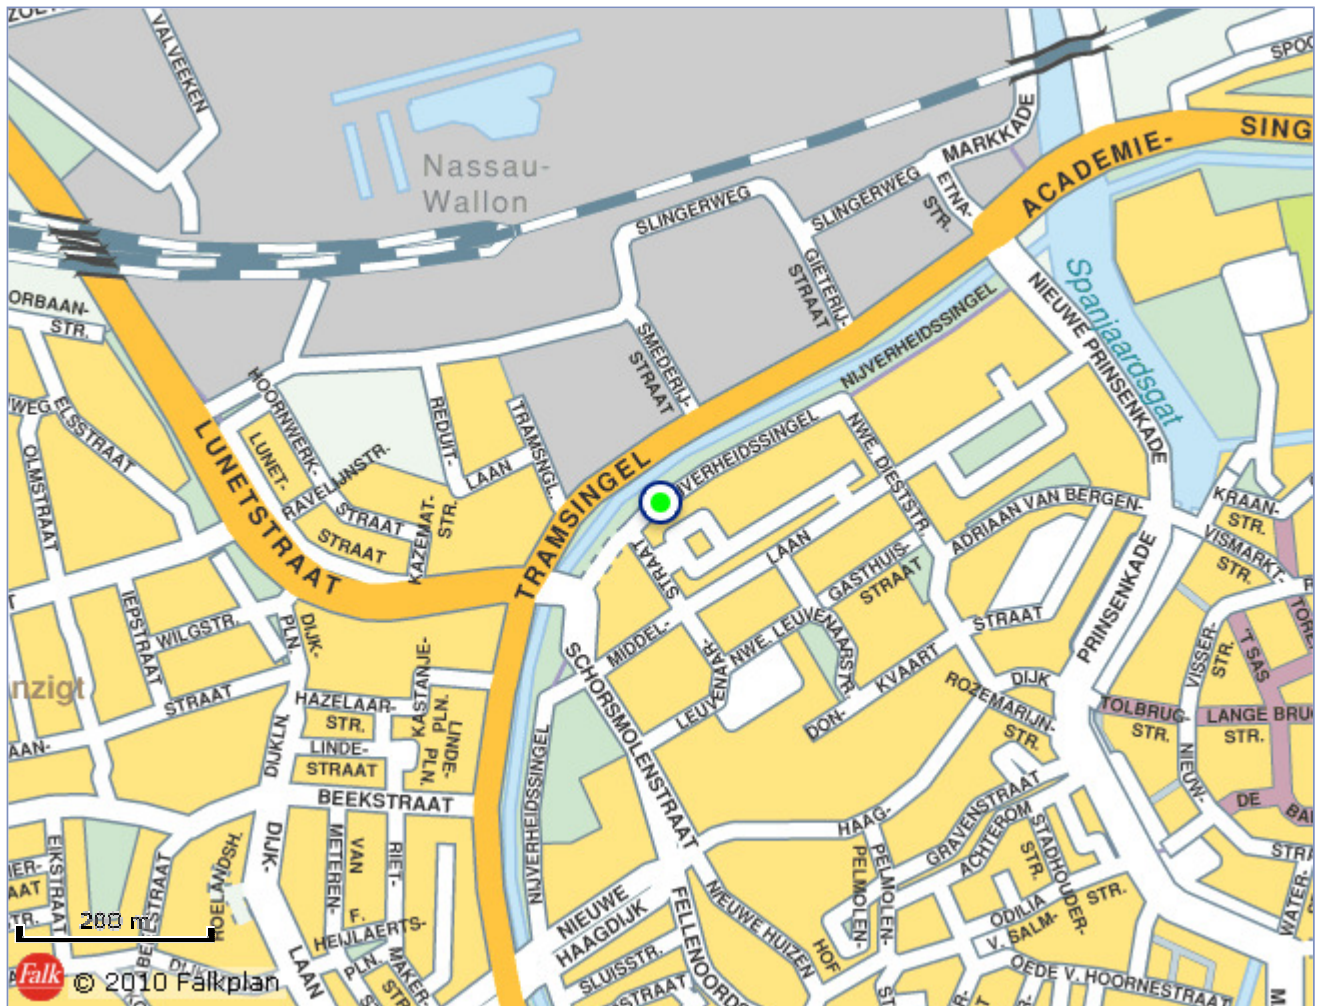

Nijverheidssingel
4811ZZ
Breda
Nederland

ANWB Verkeersinformatielijn Nederland 0900 9622 € 0,50 p/min. Alleen vanuit Nederland. Dag en nacht. Actuele informatie over files in Nederland, inclusief trends (neemt file toe of af) en reistijden, tevens snelheidscontroles. Nu ook prognoses voor de komende spits en informatie over weer en openbaar vervoer.